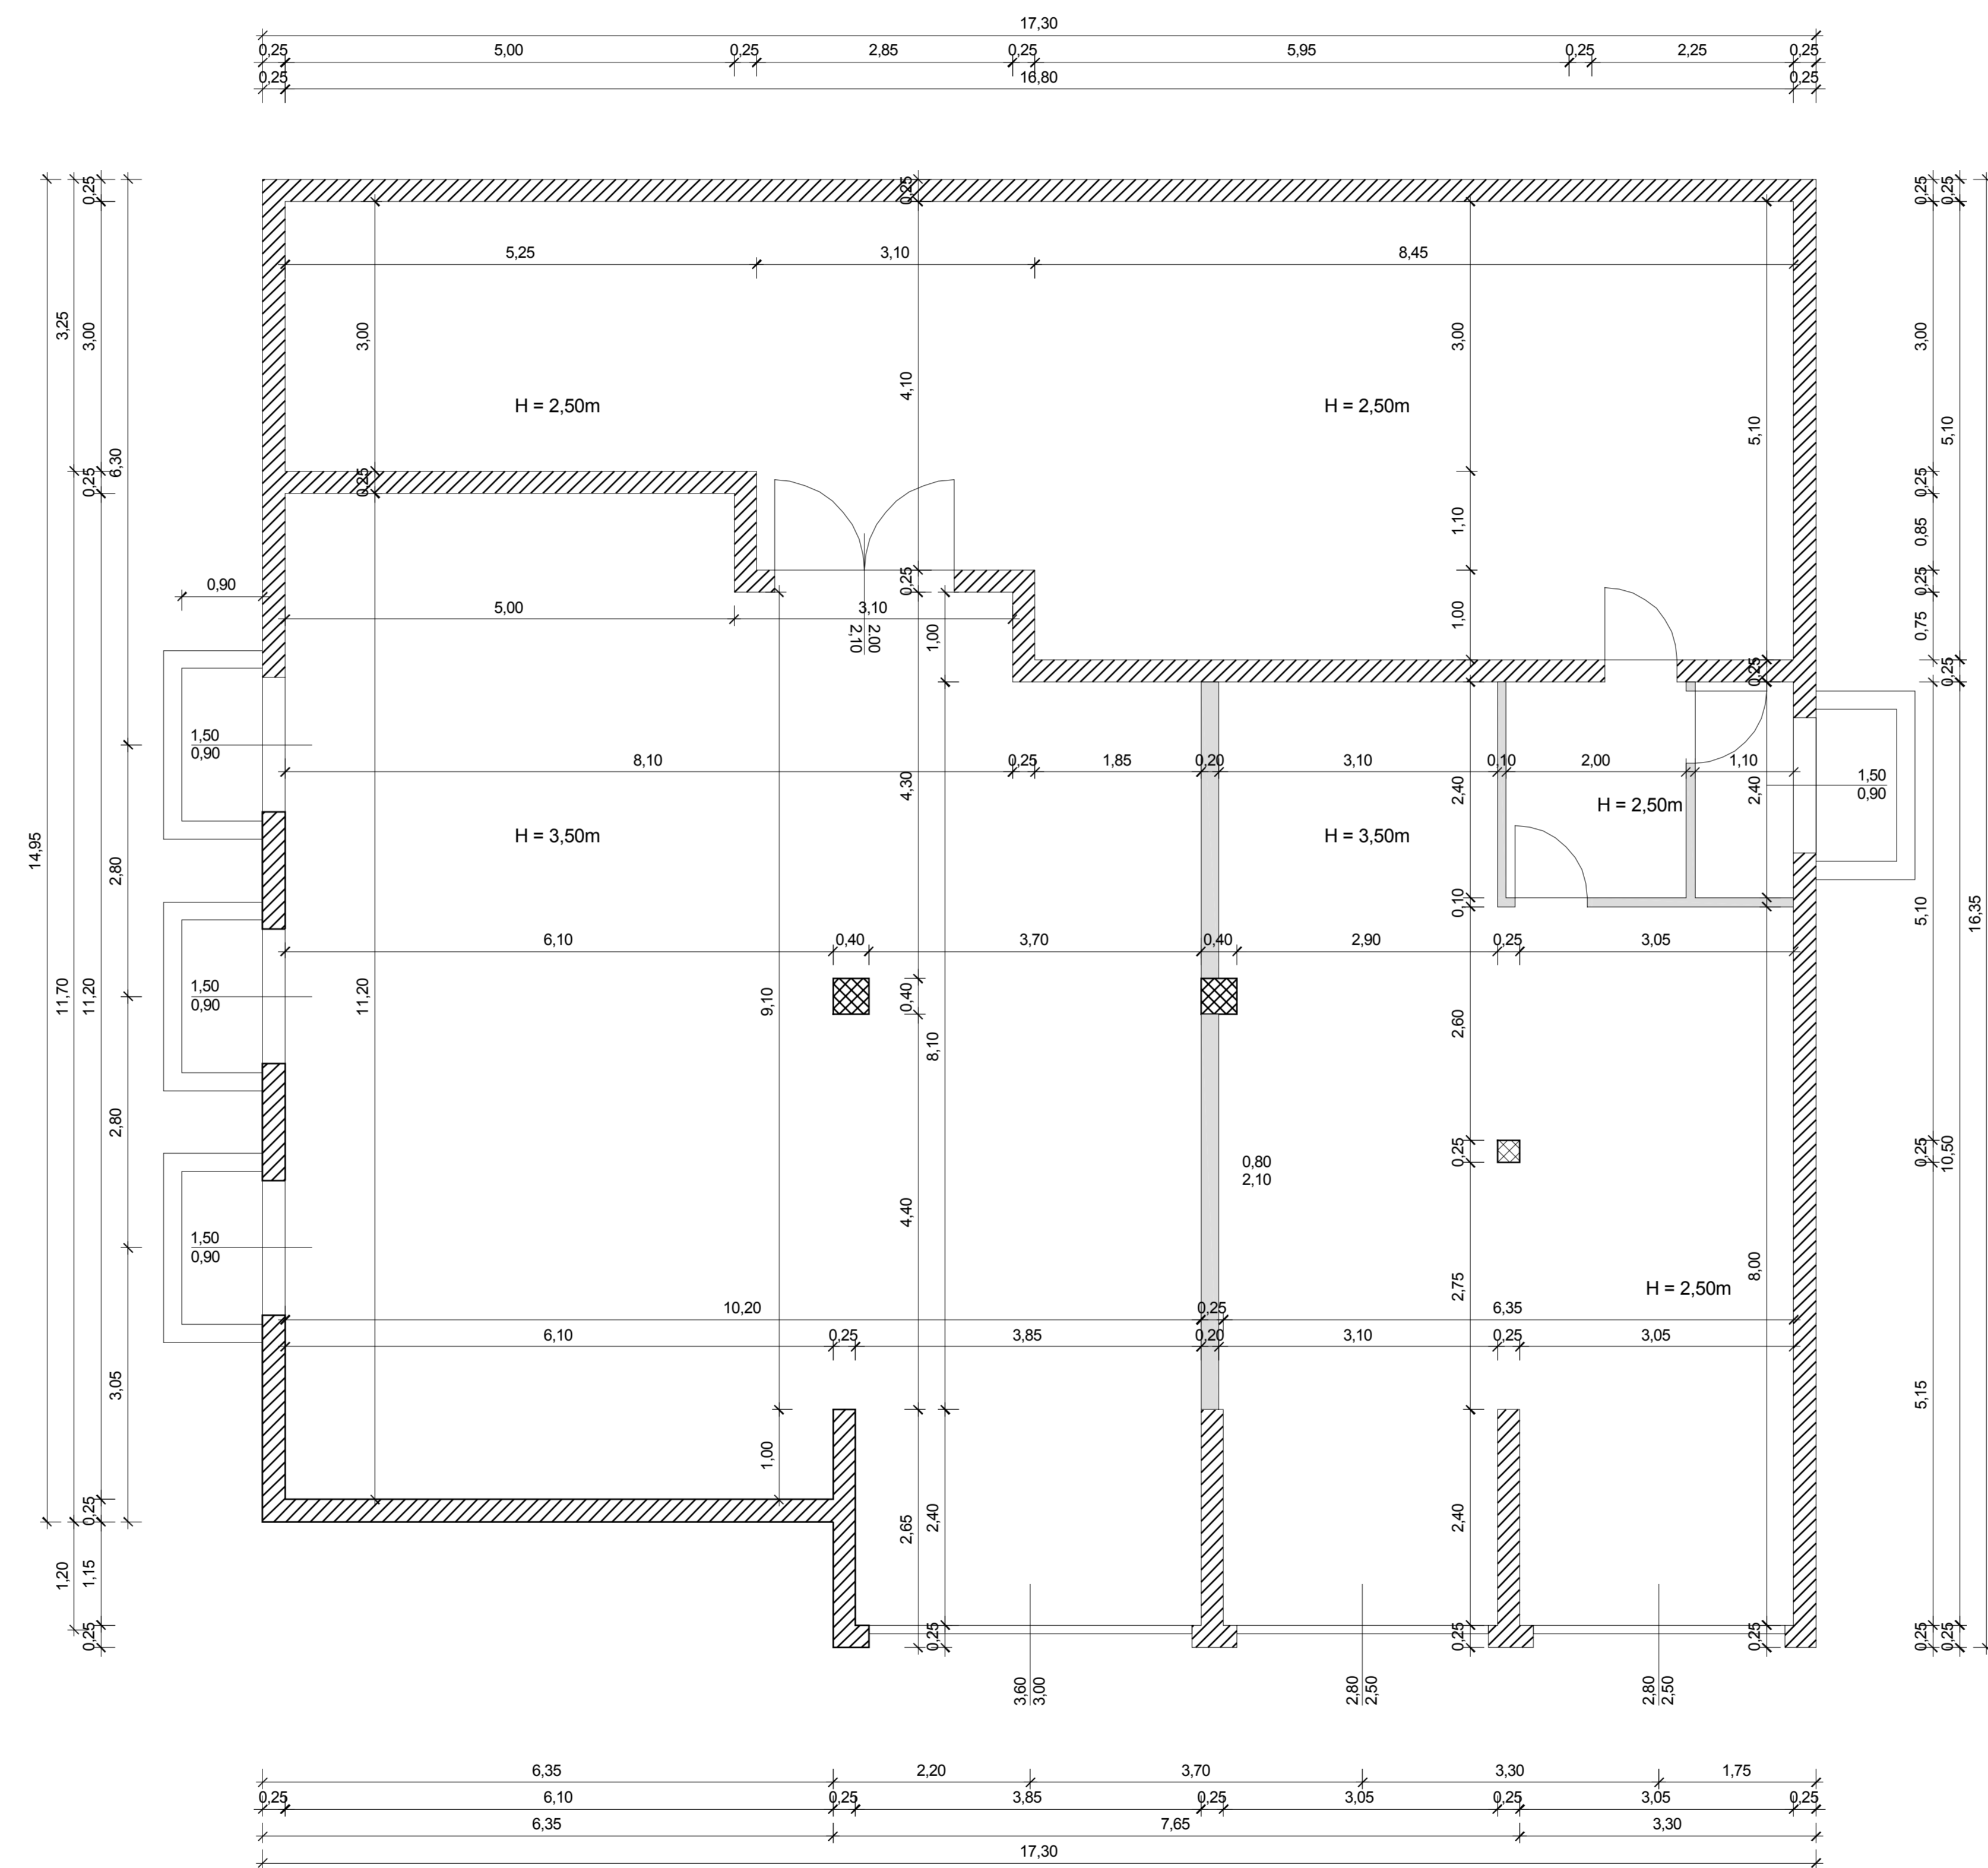

PIANTA PIANO INTERRATO ARREDATO scala 1 : 50

PIANTA PIANO INTERRATO QUOTATO scala 1 : 50

OGGETTO:  
**REALIZZAZIONE DI NUOVA CANTINA DI VINIFICAZIONE**

TAVOLA	Descrizione	Scala
<b>03</b>	PIANTA PIANO INTERRATO QUOTATA	1 : 50
	PIANTA PIANO INTERRATO ARREDATA	1 : 50