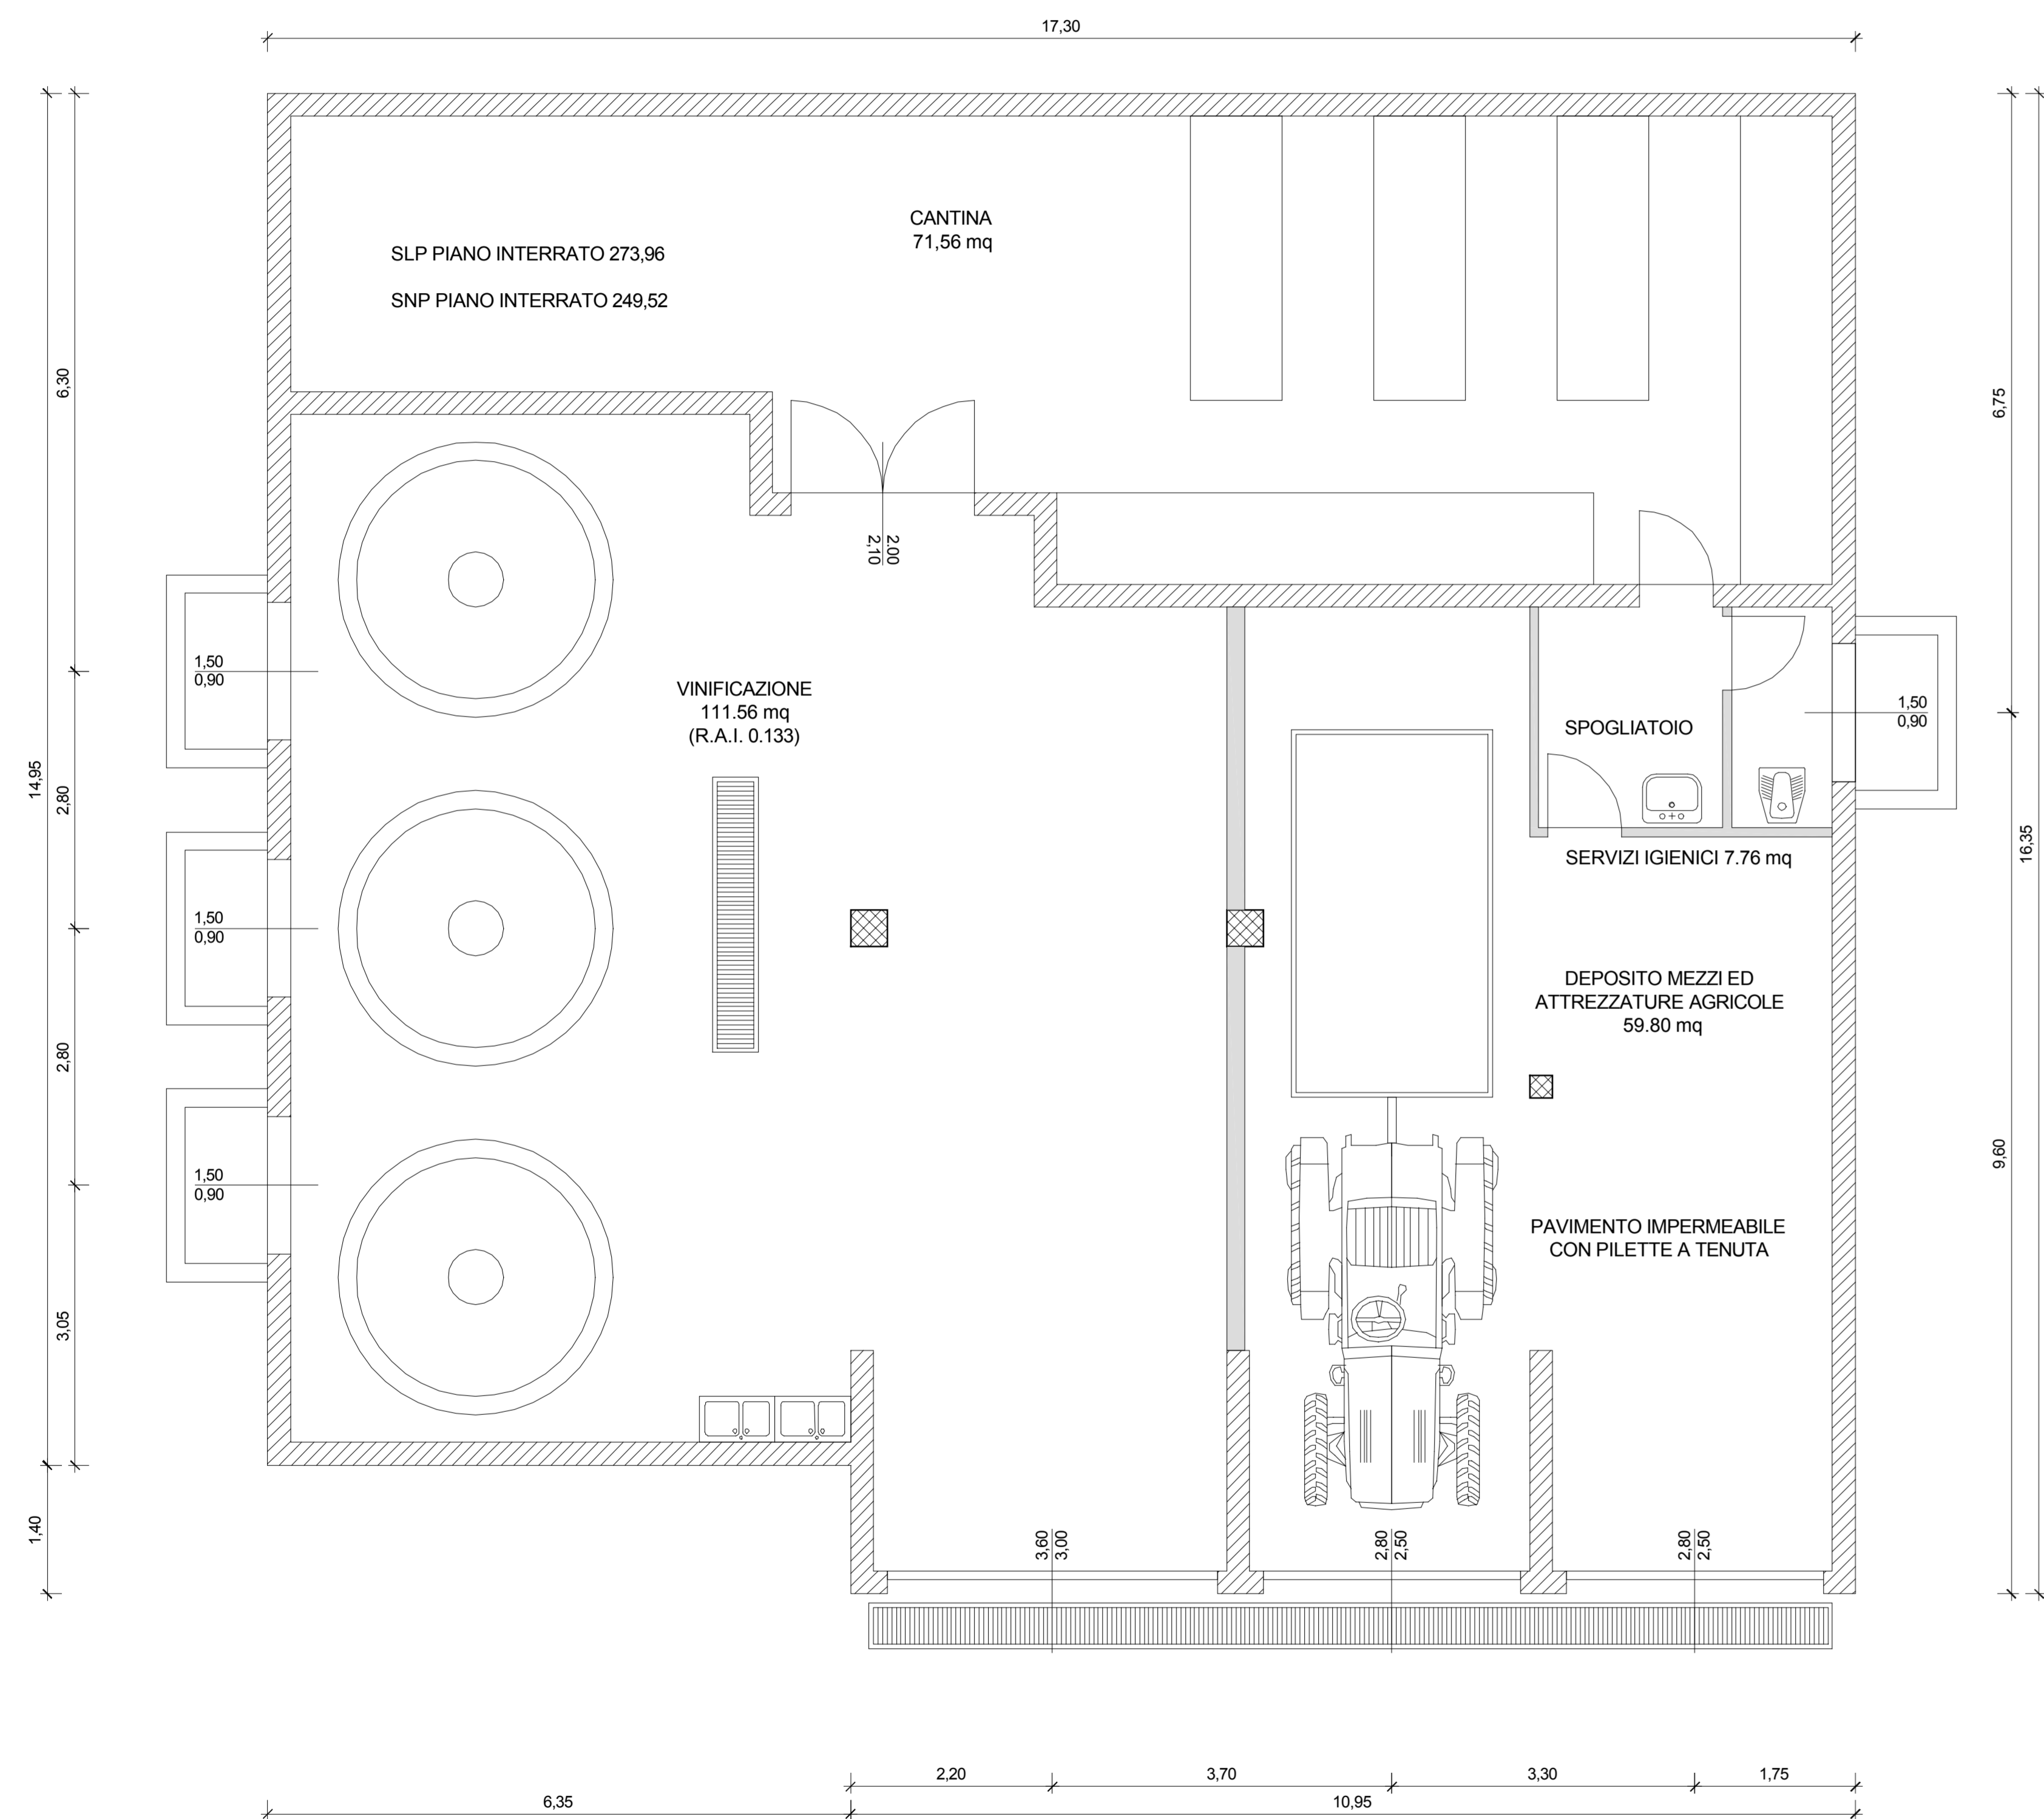

PIANTA PIANO INTERRATO ARREDATO scala 1 : 50

PIANTA PIANO INTERRATO QUOTATO scala 1 : 50

OGGETTO:  
**REALIZZAZIONE DI NUOVA CANTINA DI VINIFICAZIONE**

TAVOLA	Descrizione	Scala
<b>03</b>	PIANTA PIANO INTERRATO QUOTATA	1 : 50
	PIANTA PIANO INTERRATO ARREDATA	1 : 50